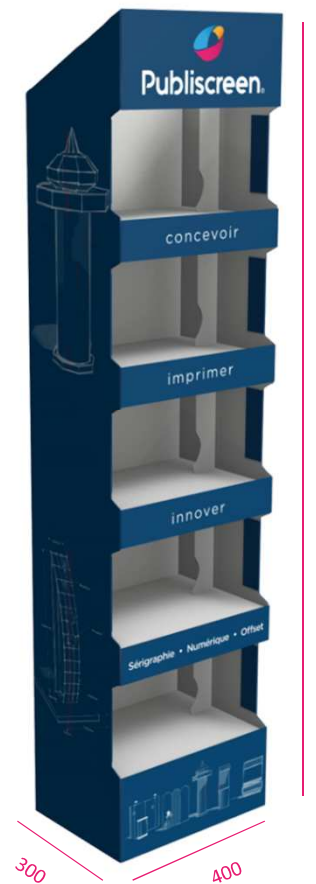

330 x 980 mm

450 x 1 300 mm

566 x 1 558 mm

650 x 1 760 mm

650 x 1 960 mm

650 x 2 060 mm

14

PLV AUTOMATIQUE - Carrousel

AVANTAGES

 Réutilisable

 Montage rapide

 Léger
Formes : Carrés / Eventail / Rond

 1 000 x 2 360 mm 1 000 x 2 200 mm
Ø 1 190 x 2 330 mm 1 180 x 2 300 mm

AVANTAGES

Réutilisable

Montage rapide

Léger

400 x 300 x 1 620 mm
375 x 375 x 1 980 mm
460 x 315 x 1 495 mm
...

14

PLV AUTOMATIQUE - Arches

14

PLV AUTOMATIQUE - Arche

AVANTAGES

Réutilisable

Montage rapide

Léger
Formes : Hexagonale / Elliptique / Carrée

1 890 x 2 150 mm	2 820 x 2 150 mm
1 190 x 2 150 mm	2 400 x 2 060 mm
2 110 x 2 150 mm	2 820 x 2 150 mm

∩ Liste des formats non exhaustive, n'hésitez pas à nous consulter