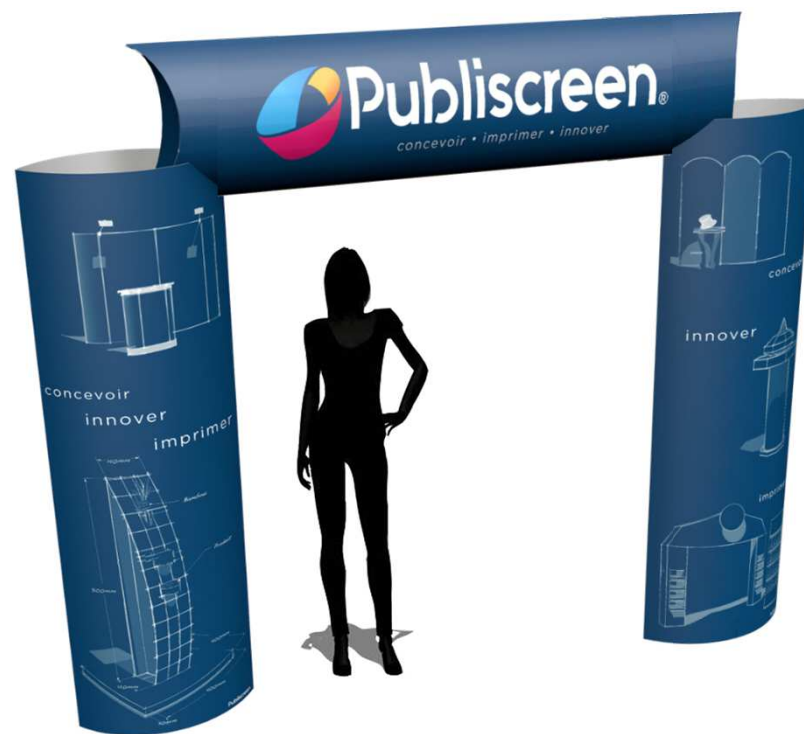

AVANTAGES

 Réutilisable

 Montage rapide

 Léger
Formes : Carrés / Eventail / Rond

 1 000 x 2 360 mm 1 000 x 2 200 mm
Ø 1 190 x 2 330 mm 1 180 x 2 300 mm

AVANTAGES

Réutilisable

Montage rapide

Léger

400 x 300 x 1 620 mm
375 x 375 x 1 980 mm
460 x 315 x 1 495 mm
...

14

PLV AUTOMATIQUE - Arches

14

PLV AUTOMATIQUE - Arche

AVANTAGES

Réutilisable

Montage rapide

Léger
Formes : Hexagonale / Elliptique / Carrée

1 890 x 2 150 mm	2 820 x 2 150 mm
1 190 x 2 150 mm	2 400 x 2 060 mm
2 110 x 2 150 mm	2 820 x 2 150 mm

∩ Liste des formats non exhaustive, n'hésitez pas à nous consulter