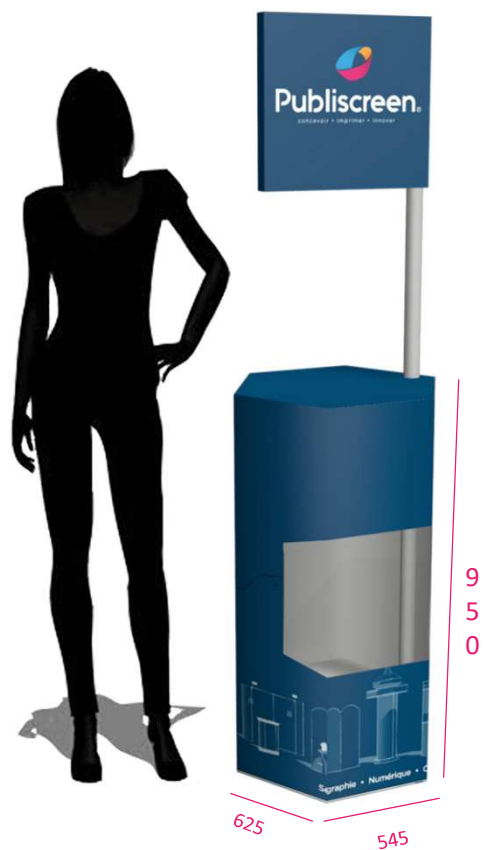

330 x 980 mm

450 x 1 300 mm

566 x 1 558 mm

650 x 1 760 mm

650 x 1 960 mm

650 x 2 060 mm

14

PLV AUTOMATIQUE - Carrousel

AVANTAGES

 Réutilisable

 Montage rapide

 Léger
Formes : Carrés / Eventail / Rond

 1 000 x 2 360 mm 1 000 x 2 200 mm
Ø 1 190 x 2 330 mm 1 180 x 2 300 mm

AVANTAGES

Réutilisable

Montage rapide

Léger

400 x 300 x 1 620 mm
375 x 375 x 1 980 mm
460 x 315 x 1 495 mm
...

14

PLV AUTOMATIQUE - Arches

14

PLV AUTOMATIQUE - Arche

AVANTAGES

Réutilisable

Montage rapide

Léger
Formes : Hexagonale / Elliptique / Carrée

1 890 x 2 150 mm	2 820 x 2 150 mm
1 190 x 2 150 mm	2 400 x 2 060 mm
2 110 x 2 150 mm	2 820 x 2 150 mm

∩ Liste des formats non exhaustive, n'hésitez pas à nous consulter