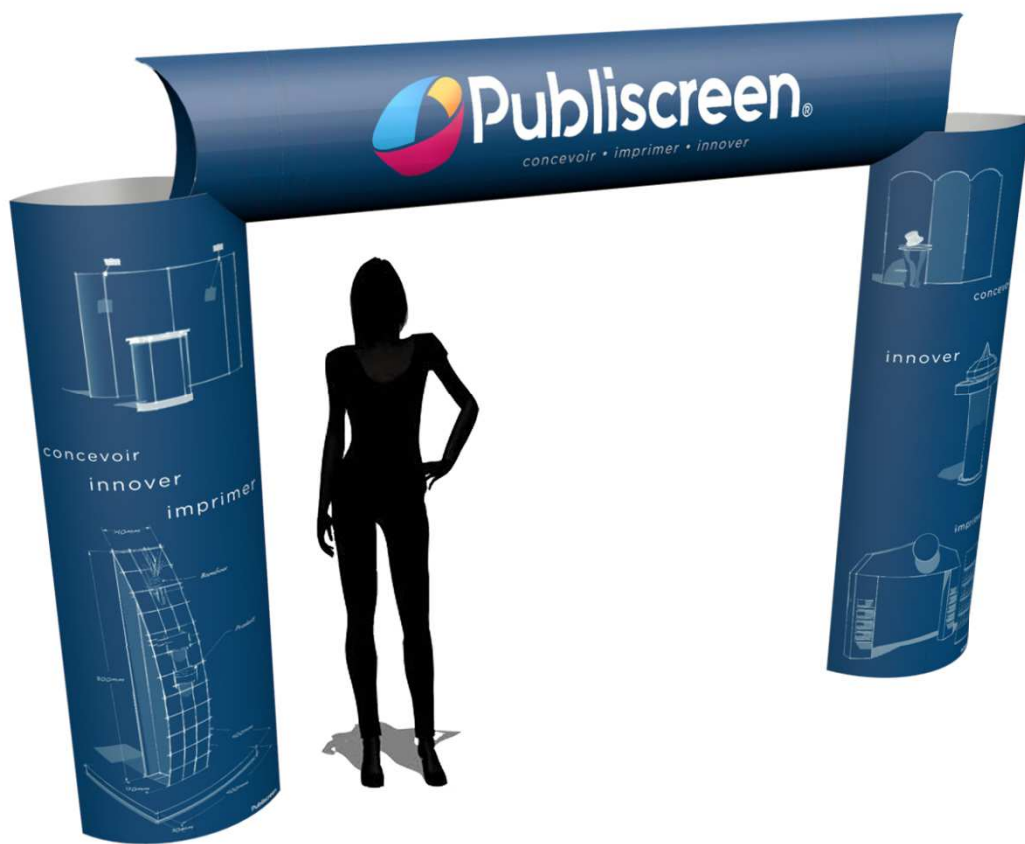

AVANTAGES

 Réutilisable

 Montage rapide

 Léger
Formes : Carrés / Eventail / Rond

 1 000 x 2 360 mm 1 000 x 2 200 mm
Ø 1 190 x 2 330 mm 1 180 x 2 300 mm

AVANTAGES

Réutilisable

Montage rapide

Léger

400 x 300 x 1 620 mm
375 x 375 x 1 980 mm
460 x 315 x 1 495 mm
...

14

PLV AUTOMATIQUE - Arches

14

PLV AUTOMATIQUE - Arche

AVANTAGES

Réutilisable

Montage rapide

Léger
Formes : Hexagonale / Elliptique / Carrée

1 890 x 2 150 mm	2 820 x 2 150 mm
1 190 x 2 150 mm	2 400 x 2 060 mm
2 110 x 2 150 mm	2 820 x 2 150 mm

∩ Liste des formats non exhaustive, n'hésitez pas à nous consulter